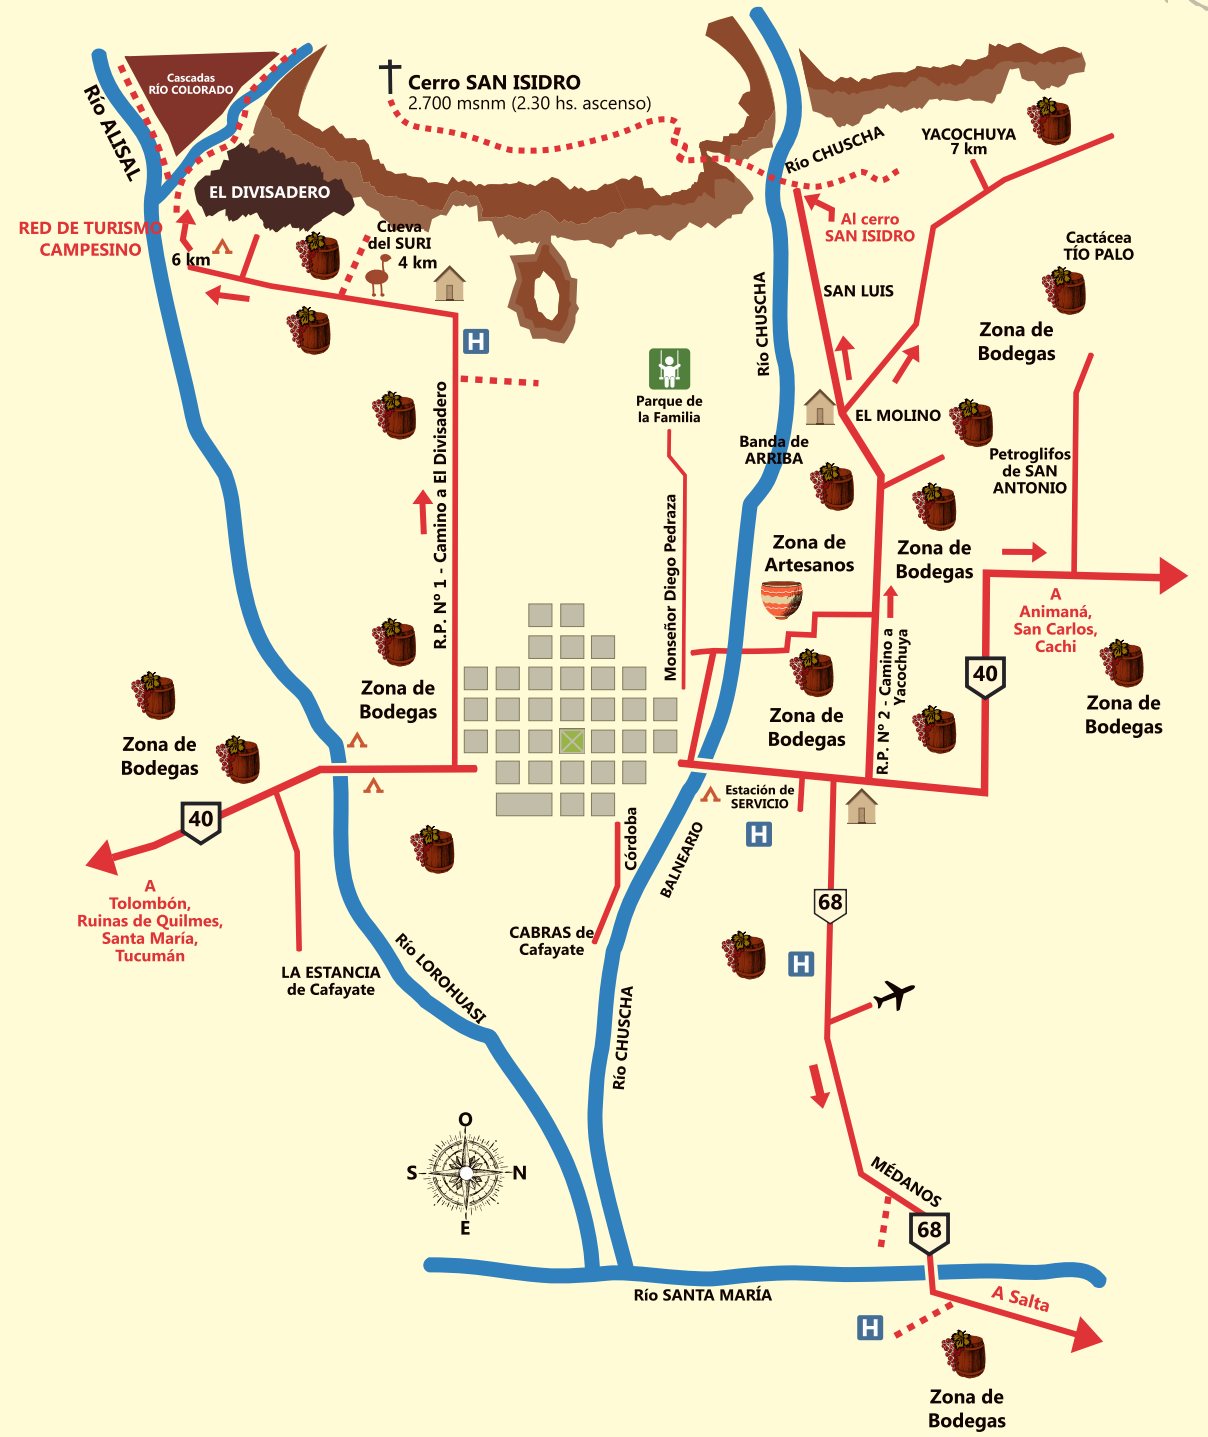

## PASEO POR LOS ALREDEDORES

- 11 Catedral Ntra. Sra. del Rosario
- 12 Predio Serenata
- 13 Mercado Municipal
- 14 Plazoleta Güemes
- 15 Plazoleta Michel Torino
- 16 Parque de la Familia
- 17 Museo de la Vid y el Vino
- 18 Juzgado
- 19 Sala Dr. Roiger / Centro Roiger
- 20 Correo Argentino

- 21 Complejo Deportivo Municipal
- 22 Centro Cultural y Archivo Histórico Municipal
- 23 Museo Arqueológico y Colonial
- 24 Mercado Artesanal y Cine Teatro Municipal
- 25 Paseo Artesanal Juan Calchaquí
- 26 Paseo Artesanal Cafayate
- 27 Plaza del Algarrobo
- 28 Platería Barraco
- 29 Taller de Cerámica Manuel Cruz
- 30 Textiles Andinos de Carmen Millán

- 31 Taller de Álvaro Cutipa
- 32 Heladería Miranda
- 33 Casino
- 34 Colegio de María
- 35 Bodega Domingo Hnos.
- 36 Bodega Nanni
- 37 Bodega El Tránsito
- 38 Bodega Salvador Figueroa
- 39 Bodega El Porvenir
- 40 Bodega Vasija Secreta
- 41 Bodega El Esteco