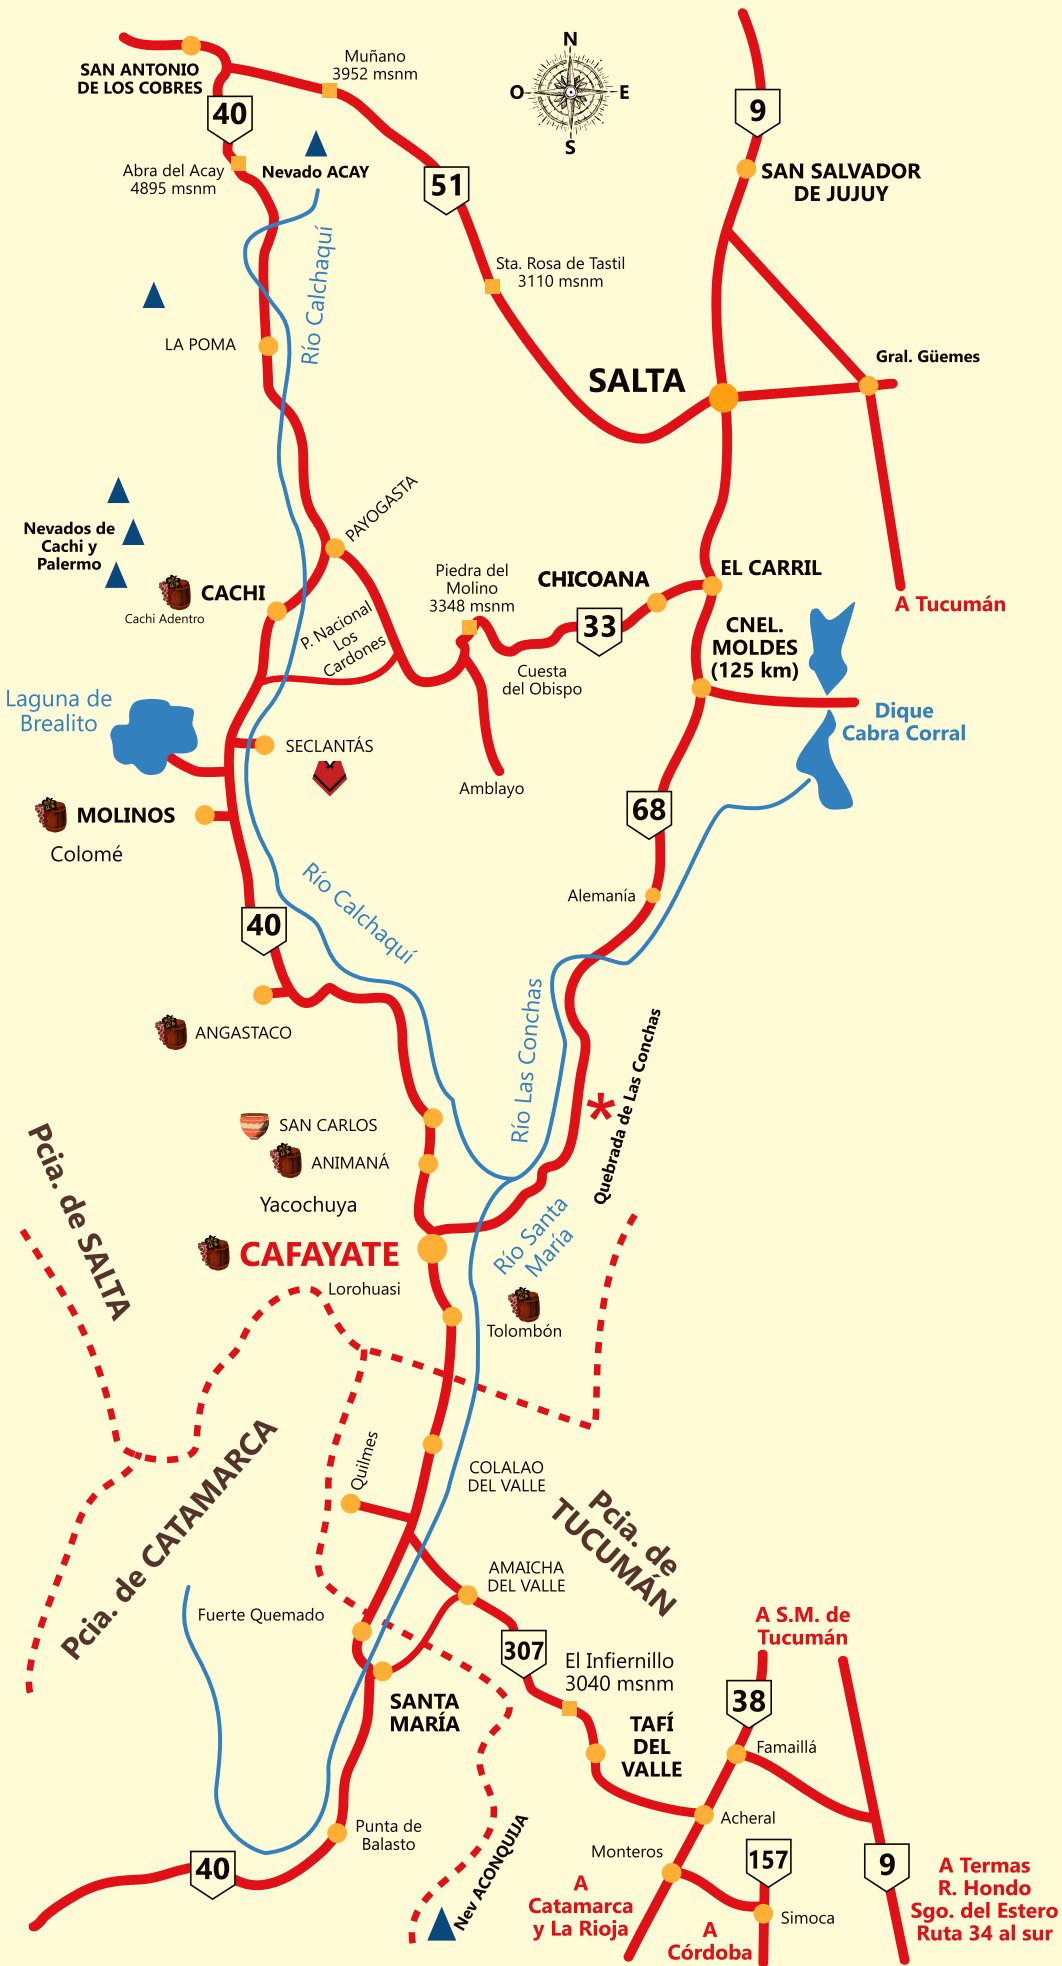

## VALLES CALCHAQUÍES

www.visitcafyate.travel

Visit Cafayate

Escanee el código

## PASEO POR LOS ALREDEDORES

- 11 Catedral Ntra. Sra. del Rosario
- 12 Predio Serenata
- 13 Mercado Municipal
- 14 Plazoleta Güemes
- 15 Plazoleta Michel Torino
- 16 Parque de la Familia
- 17 Museo de la Vid y el Vino
- 18 Juzgado
- 19 Sala Dr. Roiger / Centro Roiger
- 20 Correo Argentino

- 31 Taller de Álvaro Cutipa
- 32 Heladería Miranda
- 33 Casino
- 34 Colegio de María
- 35 Bodega Domingo Hnos.
- 36 Bodega Nanni
- 37 Bodega El Tránsito
- 38 Bodega Salvador Figueroa
- 39 Bodega El Porvenir
- 40 Bodega Vasija Secreta
- 41 Bodega El Esteco